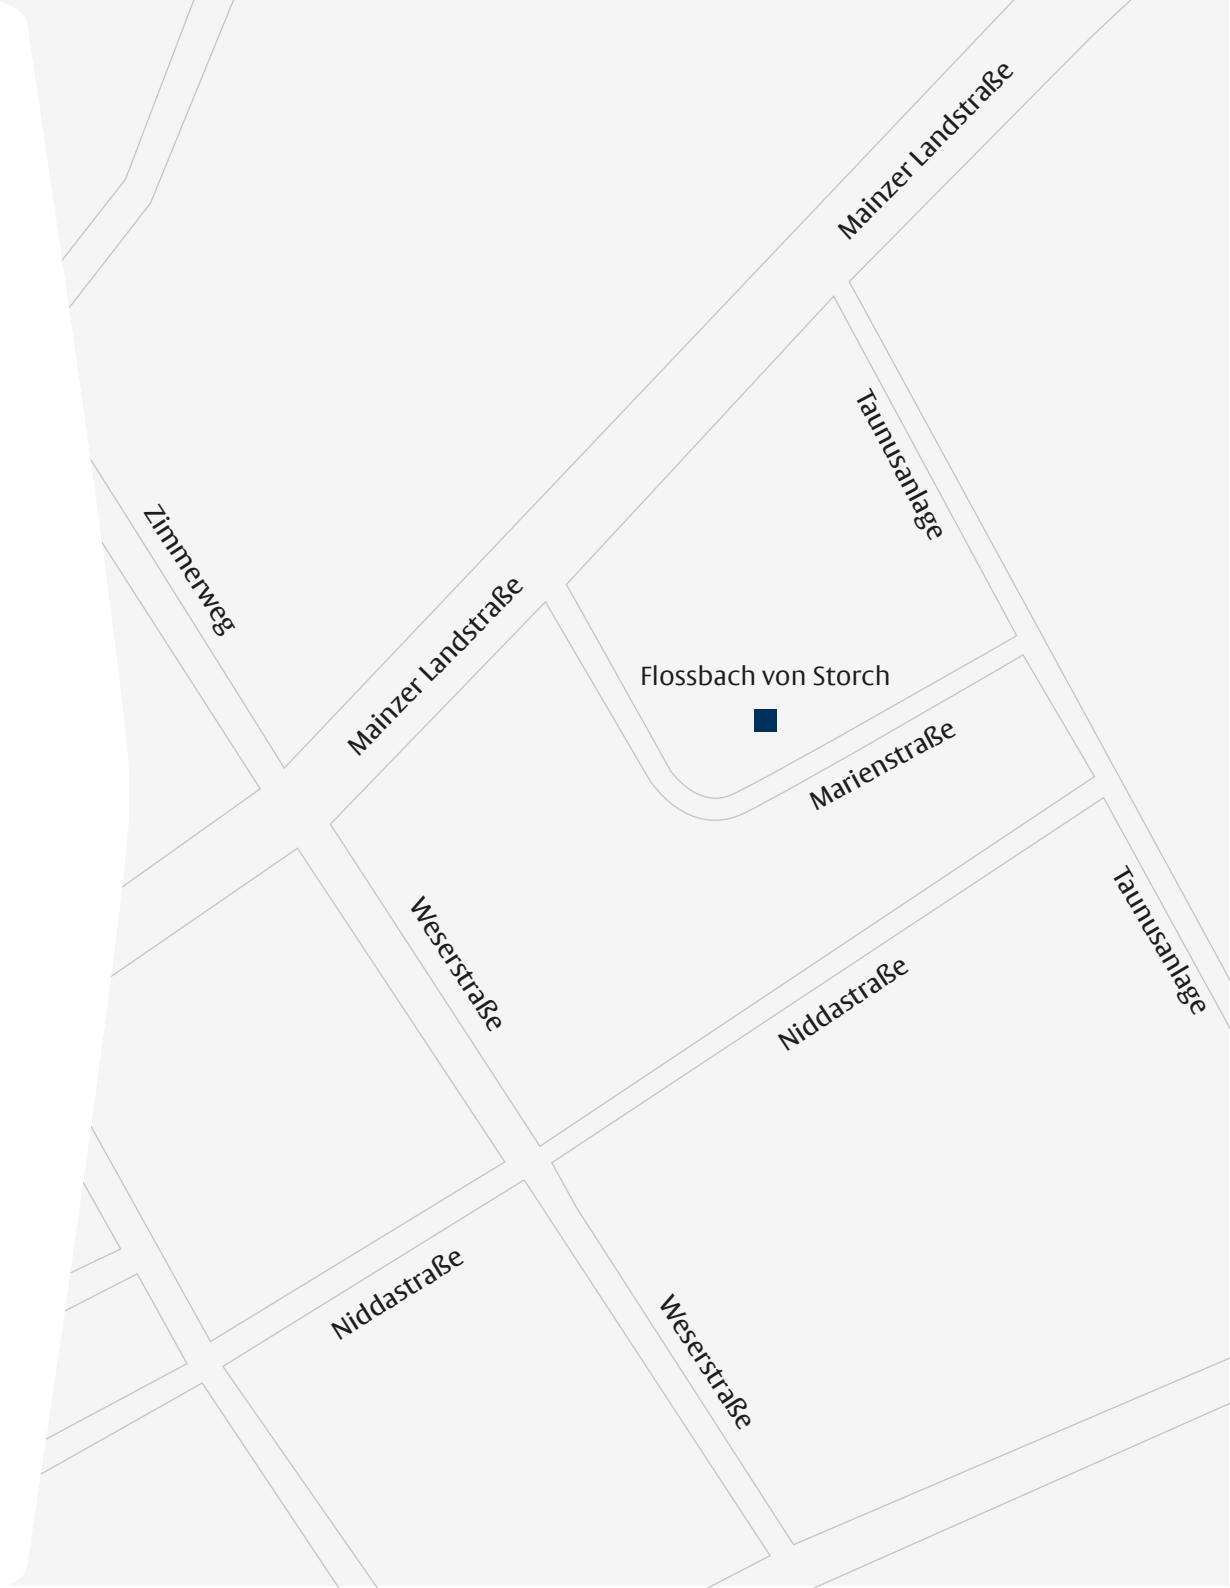

ANFAHRTSBESCHREIBUNG Mit dem Auto

Flossbach von Storch AG

Marienforum, Marienstraße 8, 60329 Frankfurt am Main
Telefon +49.221.33.88-0

Adresse für Navigationsgerät

**Parkhaus Marienforum, Marienstraße 8,
60329 Frankfurt am Main**

Bitte über die Taunusanlage in die Marienstraße einfahren. Auf der rechten Seite finden Sie die Einfahrt zur Tiefgarage. An der Schranke wählen Sie an der Gegensprechanlage „Flossbach von Storch AG“ aus. Es wird Ihnen nach Nennung Ihres Nachnamens die Schranke geöffnet und Ihnen eine Parkplatznummer zugeteilt.

Um zu unseren Kundenparkplätzen im 1. UG zu gelangen, fahren Sie nach der Einfahrt bitte 3x nach rechts. Hier finden Sie dann die Ihnen zugeteilte Parkplatznummer. Die Ziffern 1117, 1119, 1123, 1125 und 1127 befinden sich auf dem Boden.

Gegenüber den Parkplätzen befindet sich der Eingang zu den Aufzügen in den Südteil, über die Gegensprechanlage wird Ihnen die Tür geöffnet. Danach bitte in das 7. OG fahren.